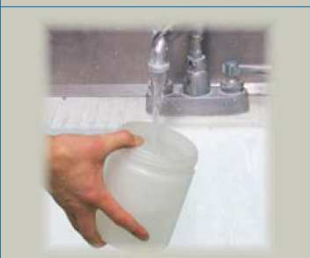

PUEDE UTILIZARSE COMO:

- Pistola de mantenimiento para volver a pintar objetos
- Pistola de repasos para cubrir paredes

Pulveriza una amplia gama de pinturas para interiores y exteriores y es una herramienta ideal para pulverizar habitaciones con paredes, techos, puertas, radiadores, muebles, garajes abiertos, cobertizos, etc. de diferentes colores.

MP 18
Referencia:
24E822

3 SENCILLOS PASOS DE PUESTA EN MARCHA

1. Vierta la pintura en el depósito.
2. Enrosque el depósito a la tapa.
3. Ceebe la bomba y pulverice.

3 SENCILLOS PASOS DE LIMPIEZA

1. Tire la funda desechable para el depósito.
2. Llene el depósito de agua.
3. Invierta la posición de la boquilla y enjuáguela.

Maletín de transporte
Maletín completo y resistente que protege todos los componentes. Espacio adicional para boquillas, trapos, filtros y accesorios.

Boquillas reversibles PST
La boquilla y el portaboquillas ProSpray™ integrados evitan las salpicaduras. Disponible en diversos tamaños para materiales de ligeros a pesados.

Válvula de cebado
Para cebado rápido y liberar presión.

Depósito de pintura de 1 l, suministrada con:

- Tubos de aspiración ajustables que permiten pulverizar en cualquier dirección
- 5 fundas para depósito desechables
- Una tapa para almacenar pintura